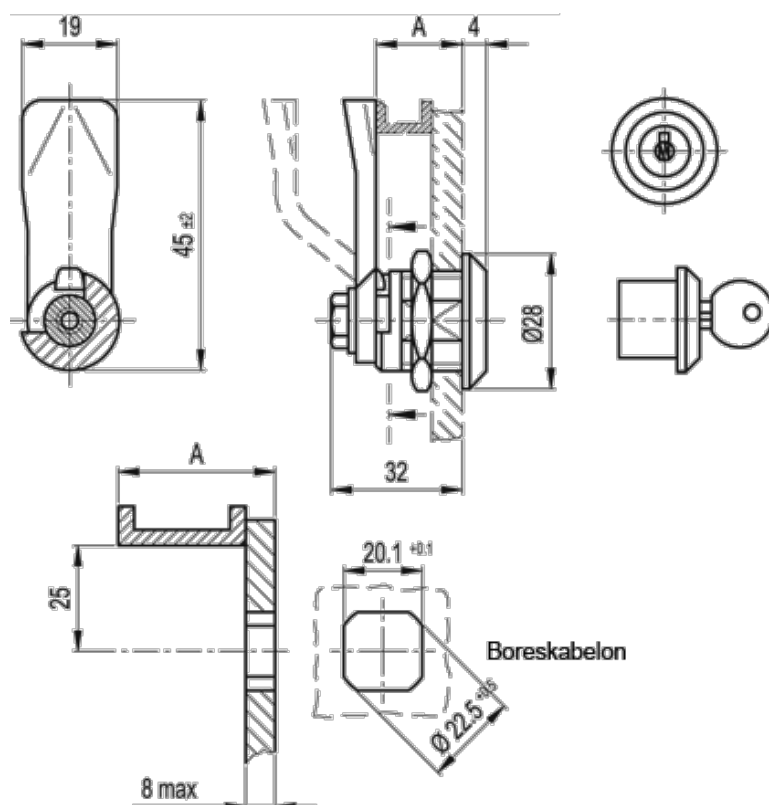

Varenummer: 20838026
Beskrivelse: E+G Låseelement
GN 115-SC-26

Mål

A = 26